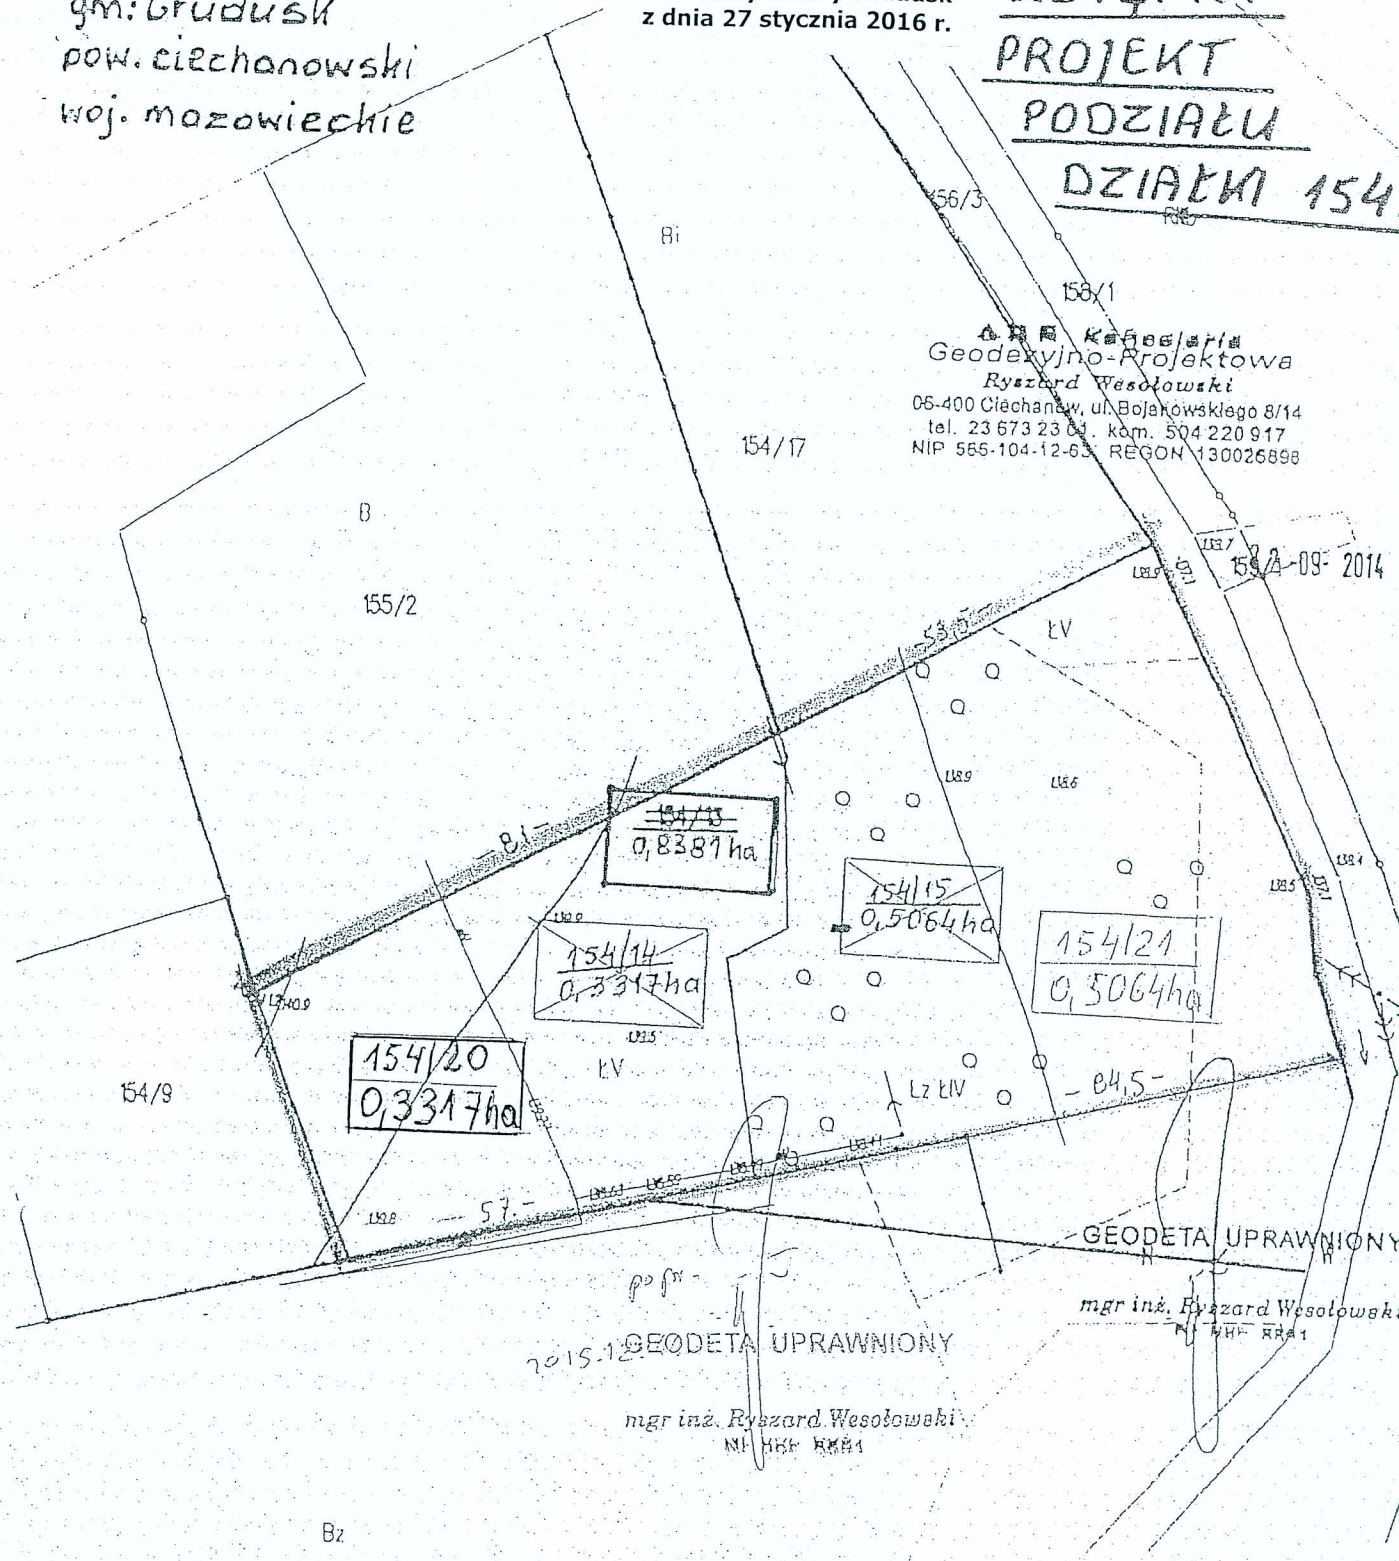

ob: Grudusk
gm: Grudusk
pow. ciechanowski
woj. mazowieckie

Załącznik
do Uchwały Nr 78/XI/2016
Rady Gminy Grudusk
z dnia 27 stycznia 2016 r.

WSTĘPNY
PROJEKT
PODZIAŁU
DZIAŁKI 154

SKALA 1:1000

Wstępny projekt podziału działki 154/13 sporządził w dniu 22.09.2014 r.
geodeta uprawniony mgr inż. Ryszard Wesolowski /upr. 8891/. Podział ma na celu
wydzielenie nowoprojektowanej działki 154/20 położonej w MPZP jako teren
oznaczony A16U,P od reszty działki.